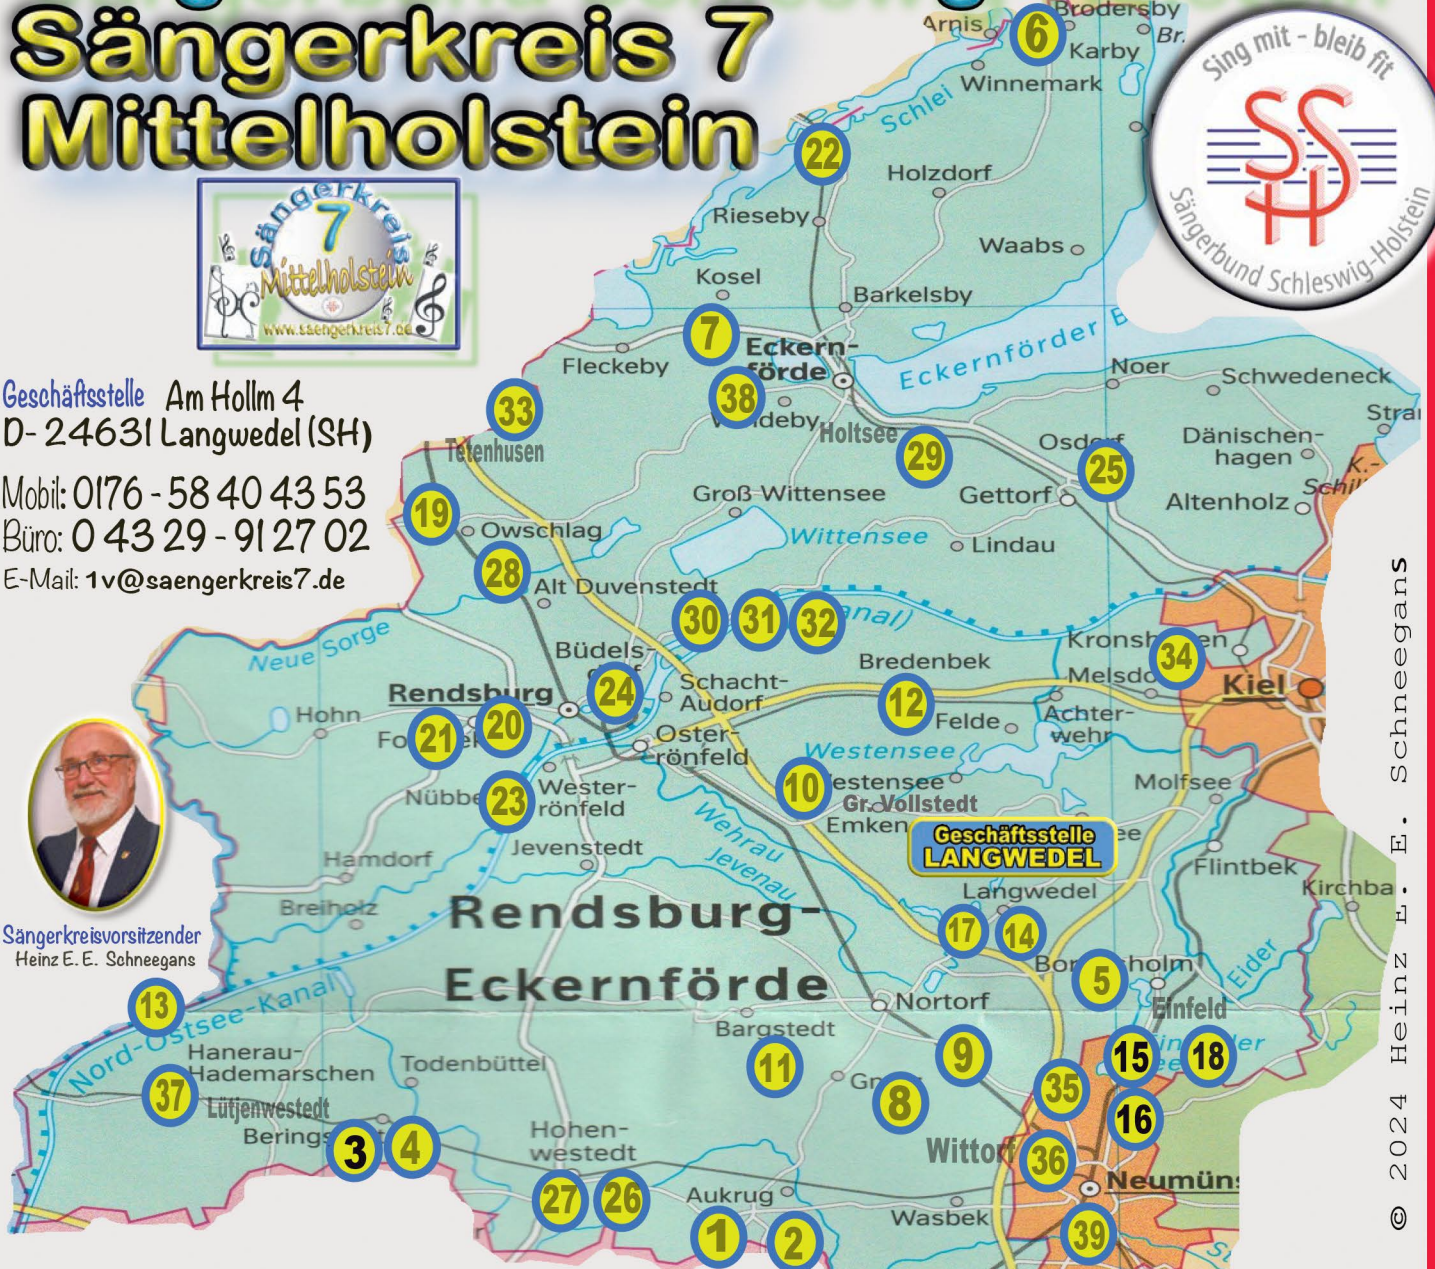

Sängerbund Schleswig-Holstein

Sängerkreis 7

Mittelholstein

Geschäftsstelle Am Hollm 4
D- 24631 Langwedel (SH)

Mobil: 0176 - 58 40 43 53

Büro: 0 43 29 - 91 27 02

E-Mail: 1v@saengerkreis7.de

Sängerkreisvorsitzender
Heinz E. E. Schneegans

© 2024 Heinz E. E. Schneegans

Chöre in Mittelholstein

- | | |
|---|--|
| 1 Männergesangverein Aukrug v. 1882 e.V. | 21 Rendsburger Männerchor von 1842 e.V. |
| 2 Cross Sing GC Aukrug | 22 Gesangverein Rieseby e. V. |
| 3 Gesangverein GC Beringstedt | 23 MGV „Liedertafel“ Westerrönfeld |
| 4 Kinderchor GC Beringstedt | 24 A-Cappella-Chor Büdelsdorf |
| 5 Bordesholmer Liedertafel v. 1868 e.V. | 25 Vereinigte Gettorfer Liedertafel v. 1843 e.V. |
| 6 Schwansener Gesangverein von 1842 | 26 Hohenwestedter Gesangverein von 1843 e.V. |
| 7 Eckernförder Chorgemeinschaft von 1860 e.V. | 27 Kinderchor Hohenwester Gesangverein |
| 8 MGV Concordia Gnutz e. V. | 28 Alt Duvenstedter Liederrunde |
| 9 MGV Concordia Gnutz e. V. „KinderChor“ | 29 Musica Holtsee e. V. |
| 10 Gesangverein Groß Vollstedt v. 1949 /GosPopSingers | 30 Jugendchor proVoce |
| 11 Männergesangverein „Frohsinn“ Bargstedt | 31 Jugendchor Popcorn |
| 12 Gem. Chor „Klangfelder“ | 32 Kinderchor St. Johannes |
| 13 Hademarscher Liedertafel v. 1843 e.V. | 33 Tetenhusener Liedertafel e. V. |
| 14 Liedertafel Concordia Langwedel v. 1892 | 34 Hello Music |
| 15 Eisenbahn-Männerchor Neumünster e.V. | 35 Holstein-Chor Neumünster e. V. |
| 16 Chor Einigkeit Wittorf GV v. 1904 e.V. | 36 Shantychor „Paloma“ Neumünster |
| 17 „Tonfarben“ KreisChor SK 7 | 37 Shantychor Lütjenwestedt 1871 e. V. |
| 18 Gesangverein „Eintracht-Einfeld“ von 1921 | 38 „Bella Donna“ - Frauenchor Eckernförde |
| 19 Männergesangverein „Sangeslust“ Owschlag | 39 SportChor Neumünster |
| 20 Rendsburger Frauenchor von 1974 e.V. | |